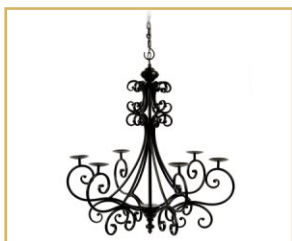

Nero
świecznik (sufitowy)