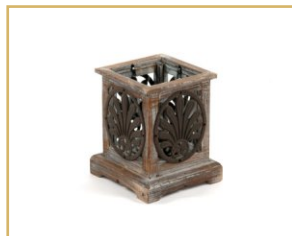

Garden
lampion prosty