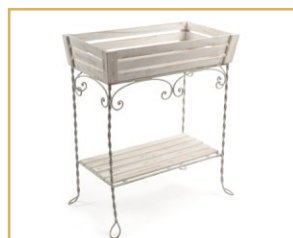

**Sirocco old**  
waza

Nr Katalogowy	Wymiary w cm
C 25331 A11	31x31x19,5
C 25331 B11	23,5x23,5x15

**Piccolo creme**  
donica

Nr Katalogowy	Wymiary w cm
C 24370 A27	20x17,5
C 24370 B27	15x14,5

**Toledo**  
donica z głową byka

Nr Katalogowy	Wymiary w cm
C 25373 A	33x32x28,5
C 25373 B	24x23,5x21
C 25373 C	19x18,5x17

**Sasso**  
donica płaska

Nr Katalogowy	Wymiary w cm
C 09360 B	40,5x40,5x13

**Toledo**  
wazon z głową byka

Nr Katalogowy	Wymiary w cm
C 25421 A	22x18,5x26,5

**Sasso donica podłużna**

Nr Katalogowy	Wymiary w cm
C 23901 A	38,5x18,5x25,5
C 23901 C	26,5x12,5x18
C 23901 D	22x11,5x15,5
C 23901 E	18x10x13,5
C 23901 F	18x10x13,5

**Wenecja**  
kwietnik duży

Nr Katalogowy	Wymiary w cm
C 790	65x36x74