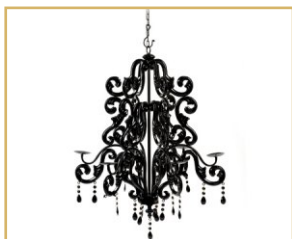

Nero
świecznik (z kryształkami)