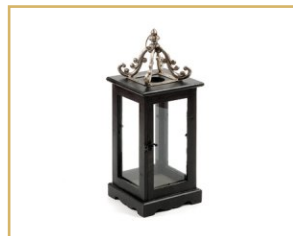

Nr Katalogowy	Wymiary w cm
C 08761 A05	15,5X9,5X6,5

**Firenze**  
donica kwadratowa

Nr Katalogowy	Wymiary w cm
C 8446 B	20,5x20,5x15,5

**Luna**  
świecznik

Nr Katalogowy	Wymiary w cm
C 0552 ED	52x52x61

**Firenze**  
lampa el. kula kryształ

Nr Katalogowy	Wymiary w cm
C 719 E	50x50x50

**Nero**  
donica cylinder

Nr Katalogowy	Wymiary w cm
C 25346 A	20.5x14.5
C 25346 B	15x11

**Firenze**  
wazon

Nr Katalogowy	Wymiary w cm
C 25638 A	18,5x35,5

**Nero**  
lampion prosty

Nr Katalogowy	Wymiary w cm
C 611	24x24x40

**Garden**  
lampion prosty

Nr Katalogowy	Wymiary w cm
C 754	18,5x18,5x22,5

**Nero**  
lampion z koroną

Nr Katalogowy	Wymiary w cm
C 608	19x19x50

**Nero**  
świecznik (sufitowy)

**Sirocco old**  
waza

Nr Katalogowy	Wymiary w cm
C 25331 A11	31x31x19,5
C 25331 B11	23,5x23,5x15

**Piccolo creme**  
donica

Nr Katalogowy	Wymiary w cm
C 24370 A27	20x17,5
C 24370 B27	15x14,5

**Toledo**  
donica z głową byka