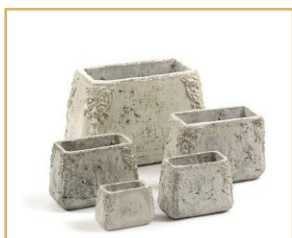

**Sirocco old**  
waza

Nr Katalogowy	Wymiary w cm
C 25331 A11	31x31x19,5
C 25331 B11	23,5x23,5x15

**Piccolo creme**  
donica

Nr Katalogowy	Wymiary w cm
C 24370 A27	20x17,5
C 24370 B27	15x14,5

**Toledo**  
donica z głową byka

Nr Katalogowy	Wymiary w cm
C 25373 A	33x32x28,5
C 25373 B	24x23,5x21
C 25373 C	19x18,5x17

**Sasso**  
donica płaska

Nr Katalogowy	Wymiary w cm
C 09360 B	40,5x40,5x13

**Toledo**  
wazon z głową byka

Nr Katalogowy	Wymiary w cm
C 25421 A	22x18,5x26,5

**Sasso donica podłużna**

Nr Katalogowy	Wymiary w cm
C 23901 A	38,5x18,5x25,5
C 23901 C	26,5x12,5x18
C 23901 D	22x11,5x15,5
C 23901 E	18x10x13,5
C 23901 F	18x10x13,5

**Wenecja**  
kwietnik duży

Nr Katalogowy	Wymiary w cm
C 790	65x36x74